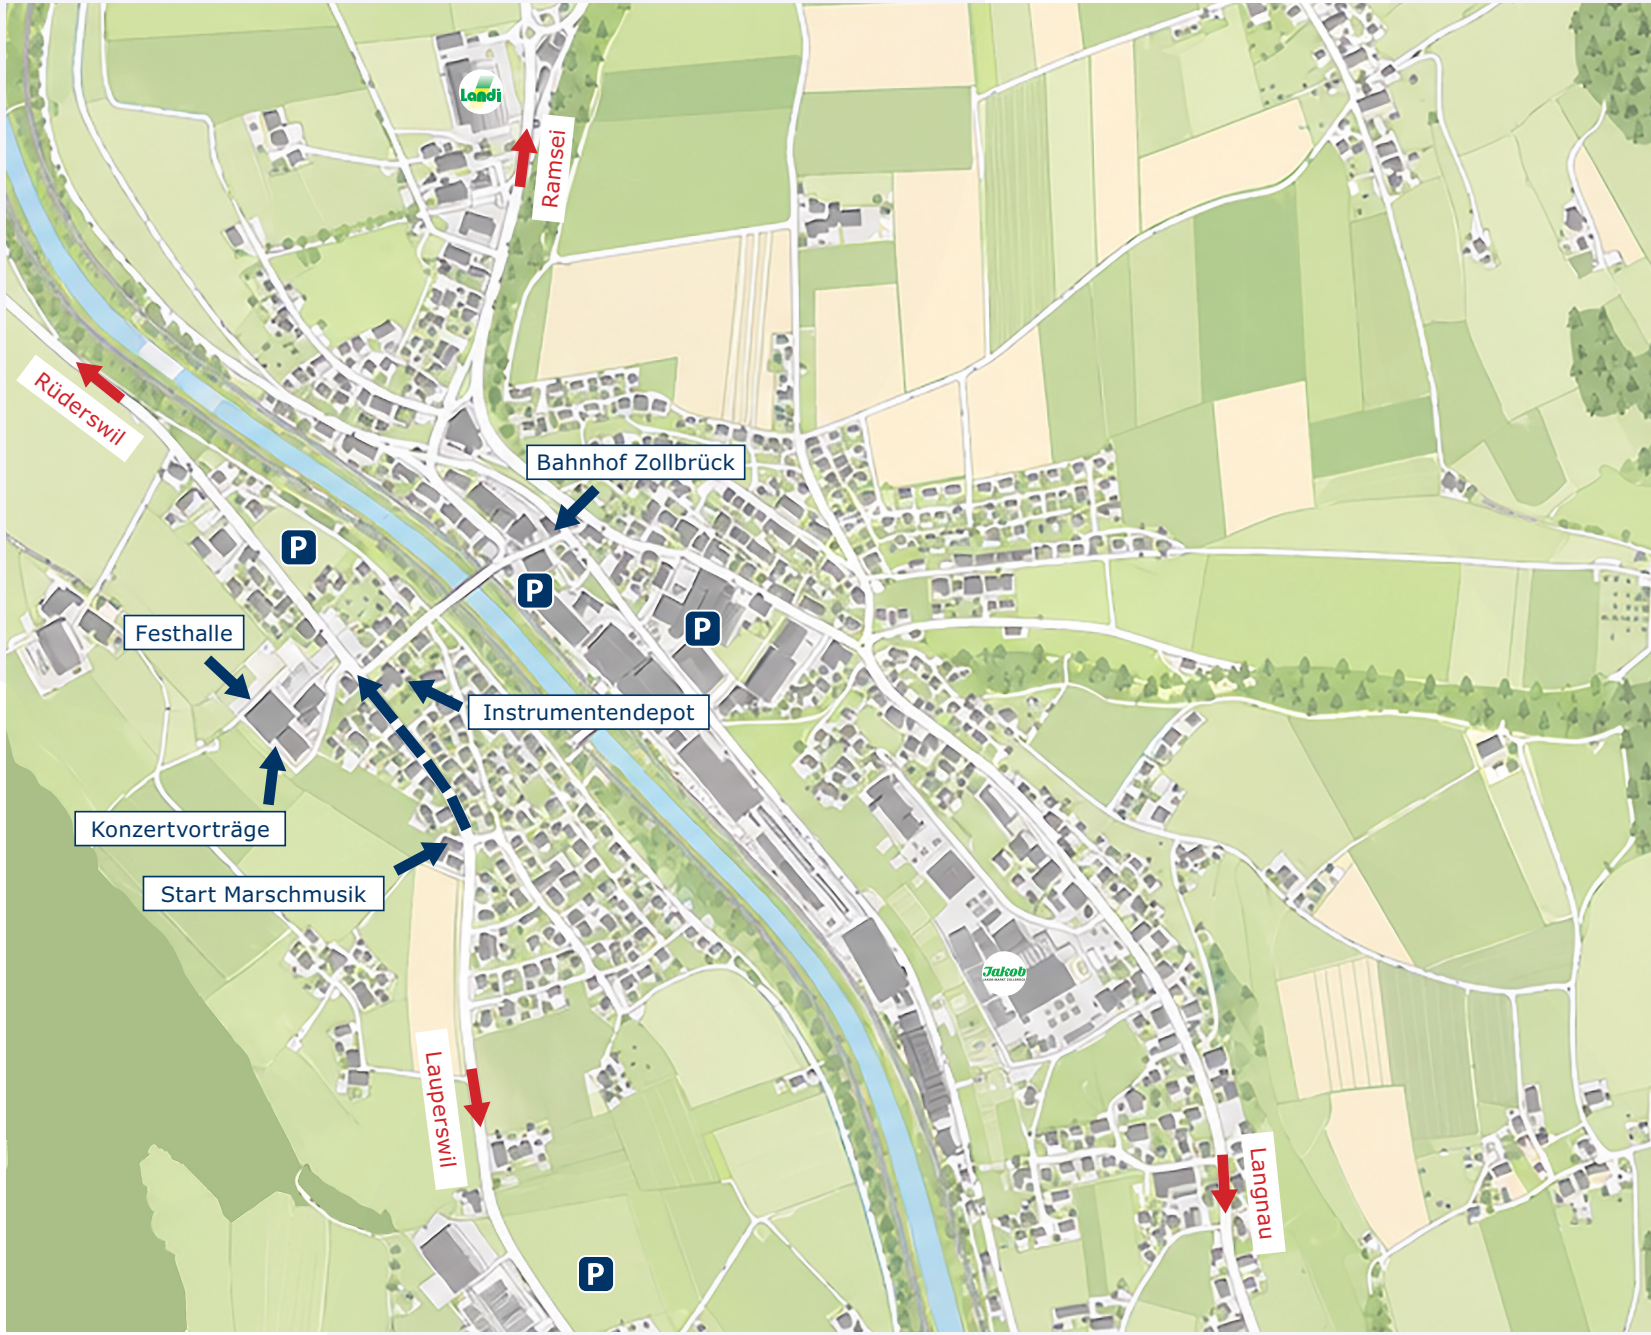

Lageplan

STANDORTPARTNER